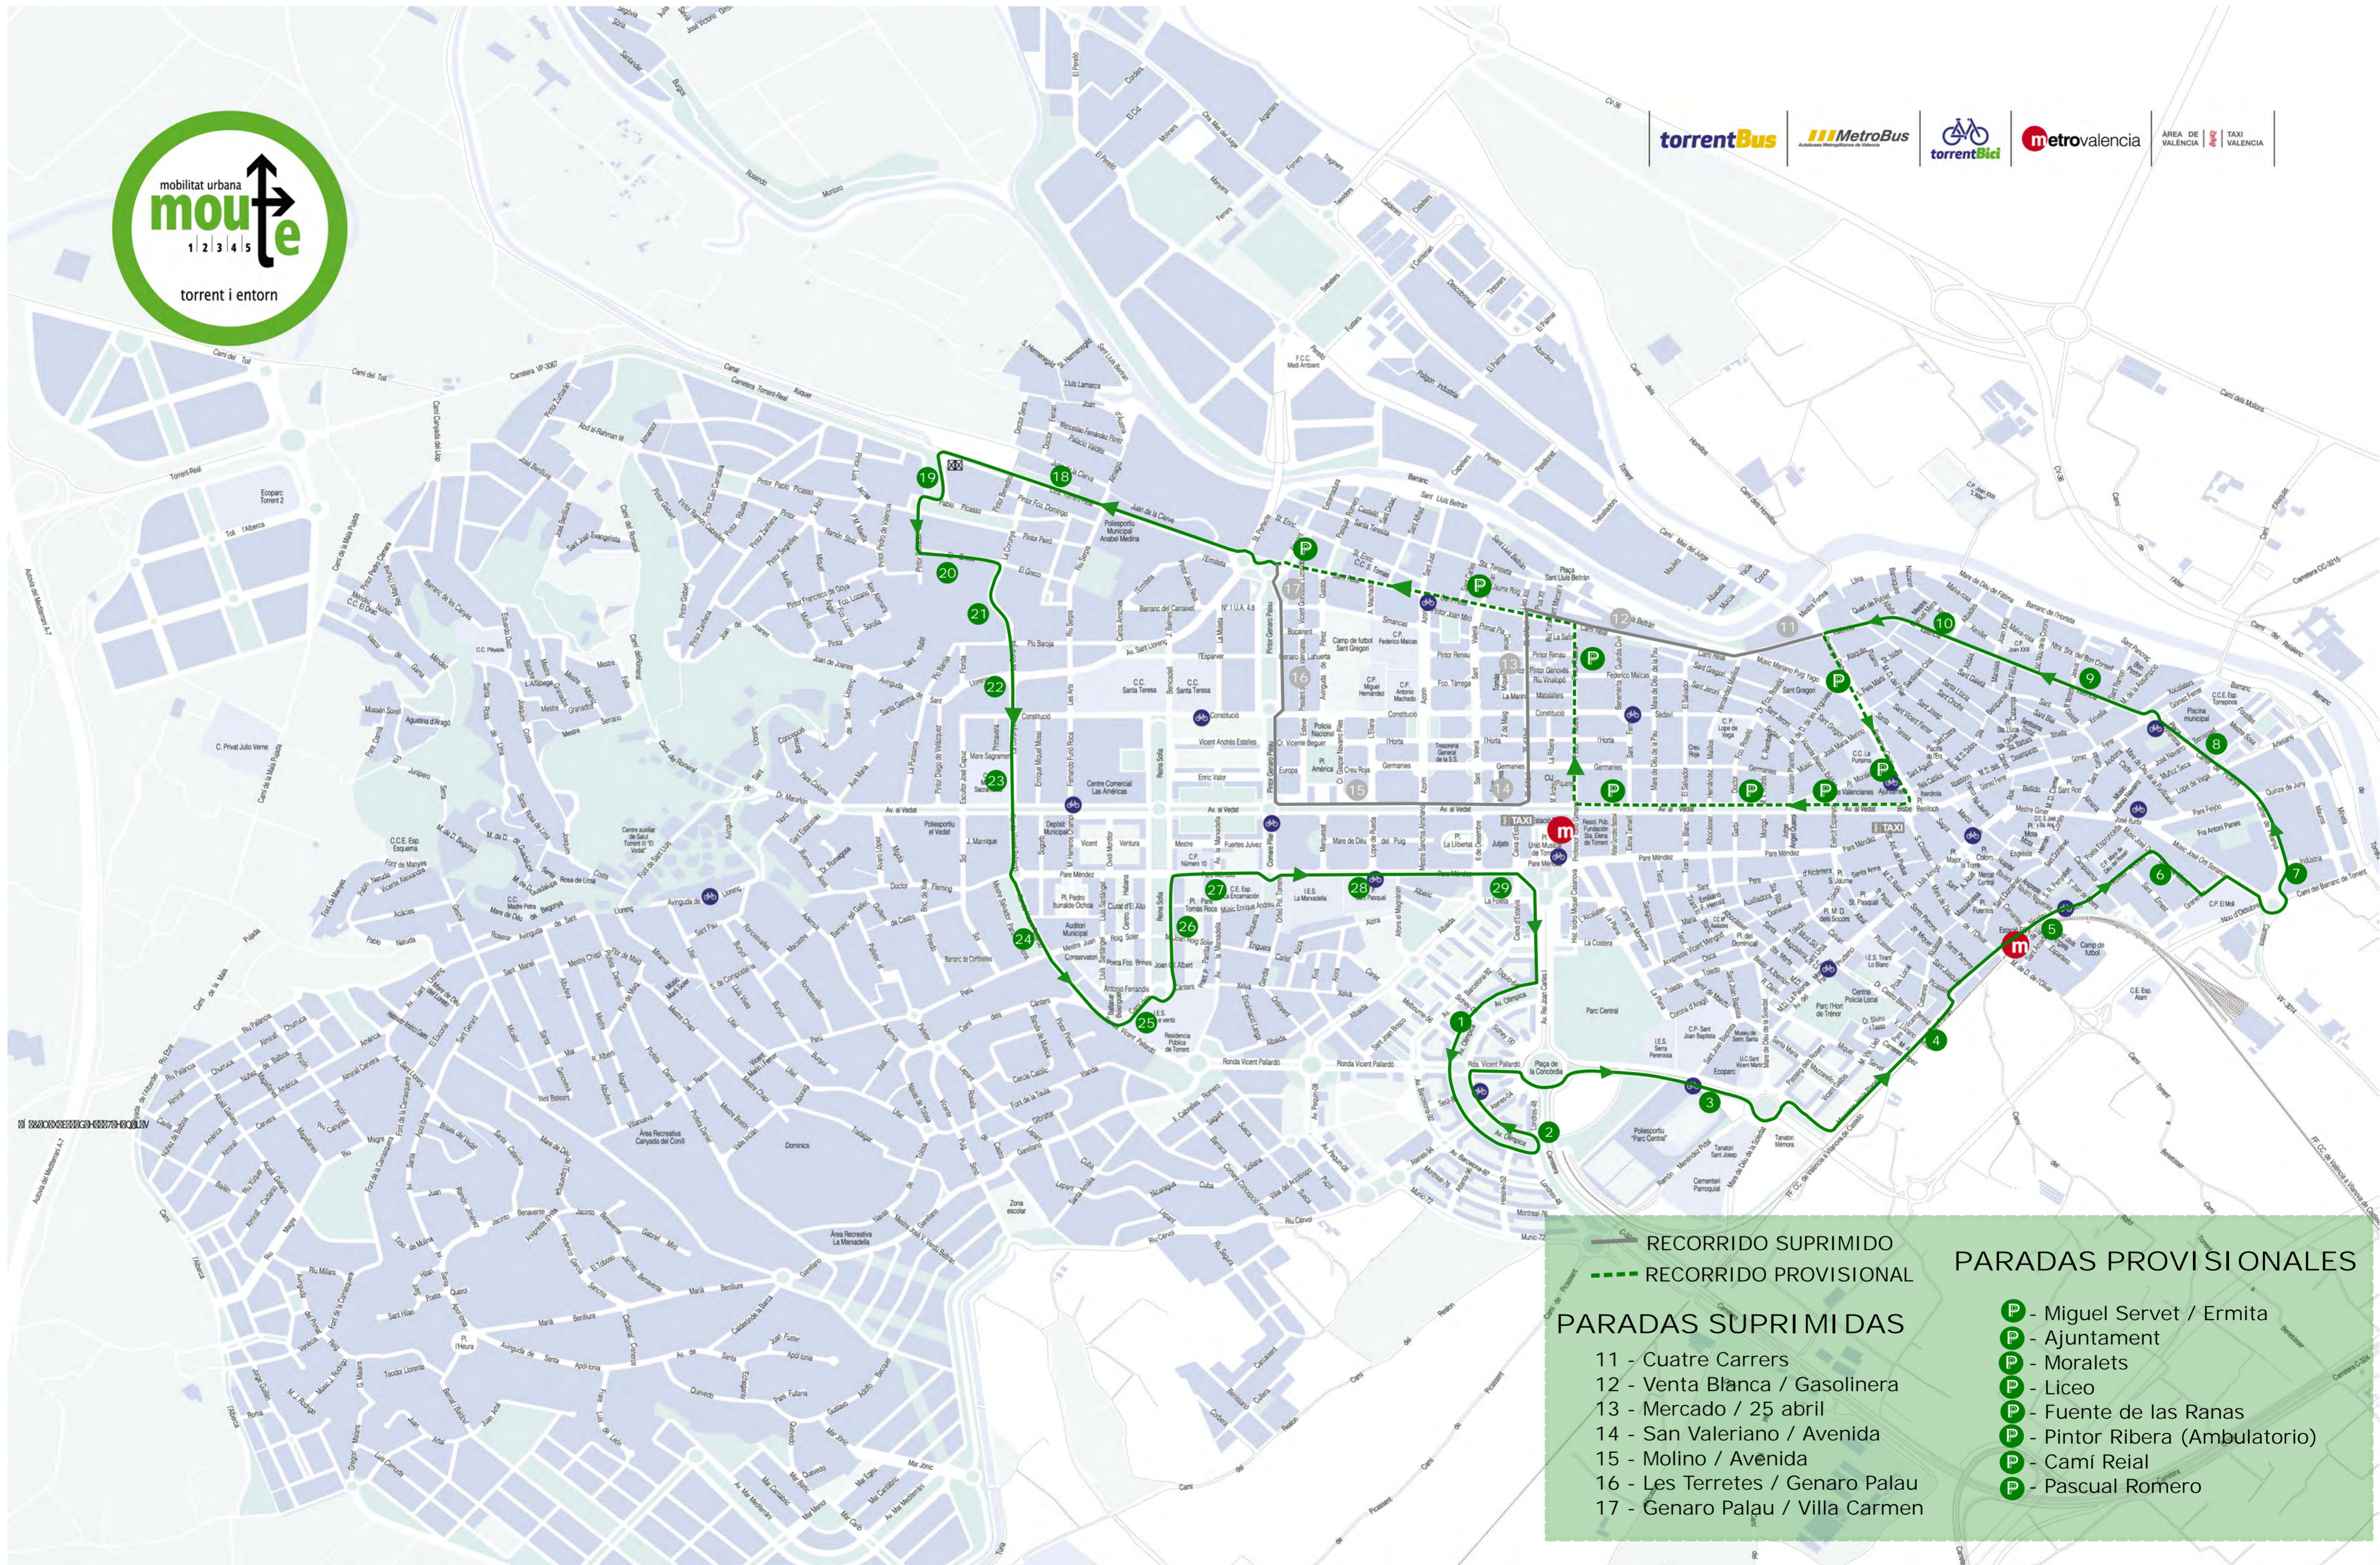

torrentBus

MetroBus
Autobusos Municipals de València

metrovalencia

AREA DE VALÈNCIA TAXI VALÈNCIA

RECORRIDO SUPRIMIDO
 RECORRIDO PROVISIONAL

PARADAS SUPRIMIDAS

- 11 - Cuatre Carrers
- 12 - Venta Blanca / Gasolinera
- 13 - Mercado / 25 abril
- 14 - San Valeriano / Avenida
- 15 - Molino / Avenida
- 16 - Les Terretes / Genaro Palau
- 17 - Genaro Palau / Villa Carmen

PARADAS PROVISIONALES

- Miguel Servet / Ermita
- Ajuntament
- Moralets
- Liceo
- Fuente de las Ranas
- Pintor Ribera (Ambulatorio)
- Camí Reial
- Pascual Romero